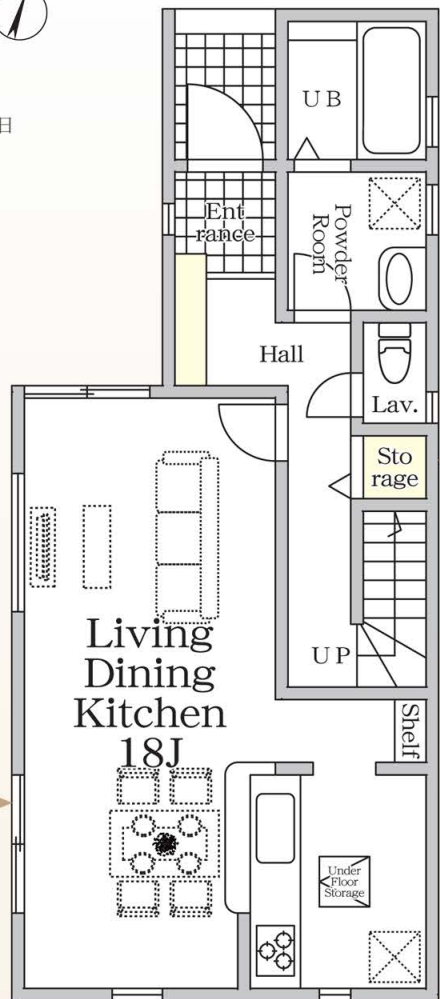

株式会社グッドホーム 03-5856-5390

■免許番号/東京都知事(1)第105783号 〒121-0813 東京都足立区竹の塚1-40-6

1号棟 4LDK

- 土地面積：88.60㎡
- 建物面積：97.19㎡
- 建築確認番号：  
第24UDI1W建02952号 令和6年7月25日

販売価格

4,680 (税込) 万円

1F:47.38㎡

うれしいプラスαの収納スペース