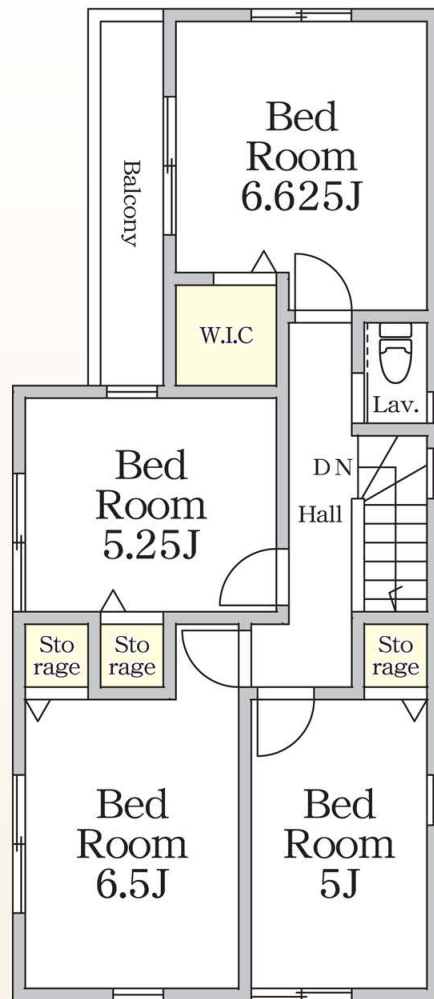

Equipment

物の置き場所に困らない充実の収納スペース

2F:49.81㎡

季節物の入れ替えが楽々のウォークインクローゼット

7項目 最高等級

- 耐震等級 (構造躯体の倒壊等防止)
- 耐震等級 (構造躯体の損傷防止)
- 耐風等級
- 劣化対策等級
- ホルムアルデヒド等級 (内装及び天井裏等)
- 維持管理対策等級
- 一次エネルギー消費量等級

パースをご覧ください。

SCAN ME