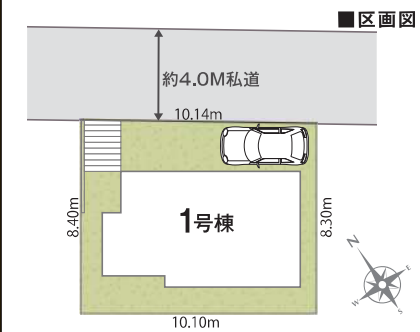

住宅性能評価書取得住宅

※第三者機関によって住宅の品質・性能を評価し「安心・安全」を保証する「住宅性能評価書」を取得しています。

5分野7項目で最高等級を取得

- 耐震等級3 (構造の安定 構造躯体の耐震防止)
- 耐震等級3 (構造の安定 構造躯体の耐震防止)
- ホルムアルデヒド 発散等級3
- 耐風等級2 (構造の安定 構造躯体の耐震防止)
- 劣化対策等級3 (劣化の軽減)
- 一次エネルギー消費量等級6
- 維持管理対策等級3 (専用配管の更新対策)

地震保険の優遇が受けられます。 保険料が最大50%割引

[フラット35]金利Aタイプ フラット35Sを使用する際、別途適合証明取得費用がかかります。*88,000円(税込)

ずっと安心をお届けしたい 最長30年保証延長制度

6か月目・2年目 [定期点検・無料] 30年保証 満期

初期保証 防蟻5年間 屋根・外壁10年間 防蟻工事・指定工事を実施すると保証が5年ごと延長されます

住宅性能表示 設計 + 建設 W 評価

キッチン用タッチレス水栓 ナビッシュ 触らないからキレイ、センサーで止水・止水できるキッチン水栓です