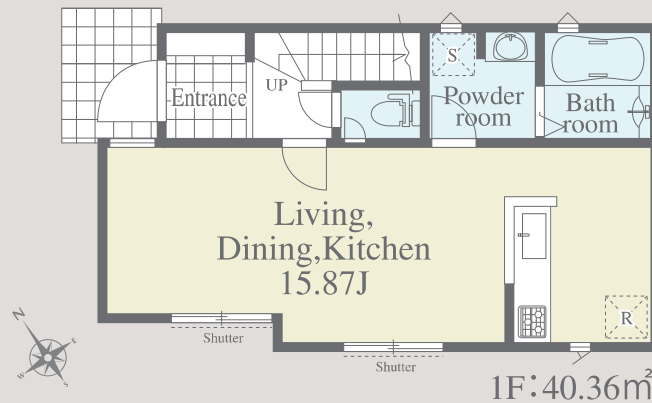

 [税込] 万円

1号棟

販売価格 **2,990** [税込] 万円

カースペース

3LDK

 + WIC + Roof Balcony + Carspace

- 土地面積/約84.62㎡ (約25.59坪)
- 建物面積/79.90㎡ (24.16坪)
- 建築確認番号/第SJK-KX245108060号 (令和6年8月9日)

一件書類.com