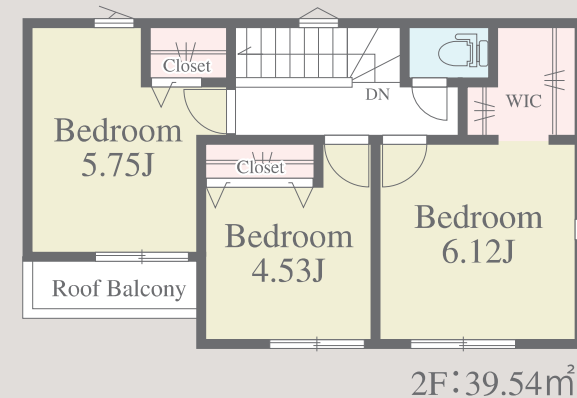

時間を越えて受け継がれるもの

新築分譲住宅「リナージュ」

時間を越えて、受け継がれていく住まいを。

LIGNAGE (リナージュ) は、アイディホームの住宅ブランド。
フランス語で「血統」を意味するこの名前は、「良質な住宅を提供し続ける」という私たちの企業ポリシーを正統に受け継ぐ住まいであることを表しています。

川口市 東貝塚

23-2期 全1棟

販売
価格

2,990

[税込] 万円

1号棟

販売価格 **2,990** [税込] 万円

カースペース

3LDK

+ WIC + Roof Balcony + Carspace

- ■土地面積/約84.62㎡ (約25.59坪)
- ■建物面積/79.90㎡ (24.16坪)
- ■建築確認番号/第SJK-KX245108060号 (令和6年8月9日)

一件書類.com

PASS : idhome3188

大型
WIC

全居室
南向き

住宅性能評価書取得住宅

※第三者機関によって住宅の品質・性能を評価し「安心・安全」を保証する「住宅性能評価書」を取得しています。

5分野7項目で最高等級を取得

- 耐震等級3 (構造の安定 構造躯体の耐震防止)
- 耐震等級3 (構造の安定 構造躯体の耐震防止)
- ホルムアルデヒド 発散等級3
- 耐風等級2 (構造の安定 構造躯体の耐震防止)
- 劣化対策等級3 (劣化の軽減)
- 一次エネルギー消費量等級6
- 維持管理対策等級3 (専用配管の更新対策)

地震保険の優遇が受けられます。 保険料が最大50%割引

[フラット35]金利Aタイプ フラット35Sを使用する際、別途適合証明取得費用がかかります。*88,000円(税込)

ずっと安心をお届けしたい 最長30年保証延長制度

6か月目・2年目 [定期点検・無料] 30年保証 満期

初期保証 防蟻5年間 屋根・外壁10年間 防蟻工事・指定工事を実施すると保証が5年ごと延長されます

住宅性能表示 設計 + 建設 W 評価

キッチン用タッチレス水栓 ナビッシュ 触らないからキレイ、センサーで止水・止水できるキッチン水栓です

日暮里・舎人ライナー 「見沼代親水公園」駅 徒歩35分

JR京浜東北線 「川口」駅バス26分 峰八幡宮発 川口駅東口行「峰八幡宮」停歩4分

Life Information

- 新郷小学校..... 約1,300m (徒歩17分)
- 東中学校..... 約1,900m (徒歩24分)
- 安行東光幼稚園..... 約 852m (徒歩11分)

現地

CAR NAVI▶川口市大字東貝塚字161-3付近
スマホでQRコードを読み込むとマップがGoogleマップが表示されます。
※QRコードは(株)デンソーウェアの登録商標です。

株式会社グッドホーム 03-5856-5390

■免許番号/東京都知事(1)第105783号 〒121-0813 東京都足立区竹の塚1-40-6