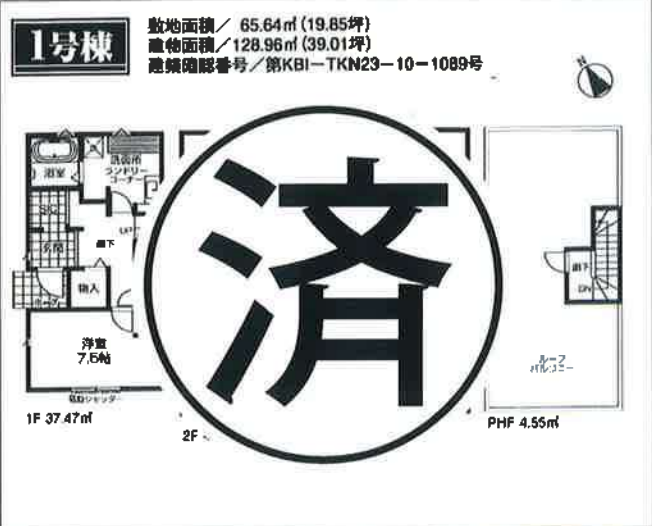

「千住大橋」駅徒歩5分! 「北千住」駅も徒歩圏内