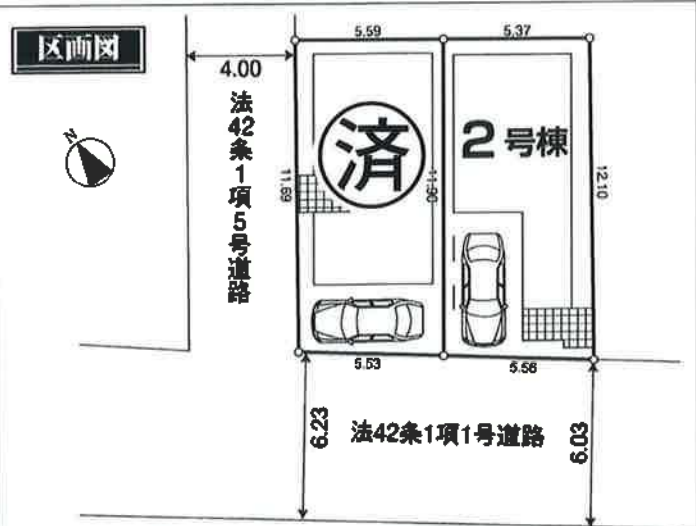

「千住大橋」駅徒歩5分! 「北千住」駅も徒歩圏内