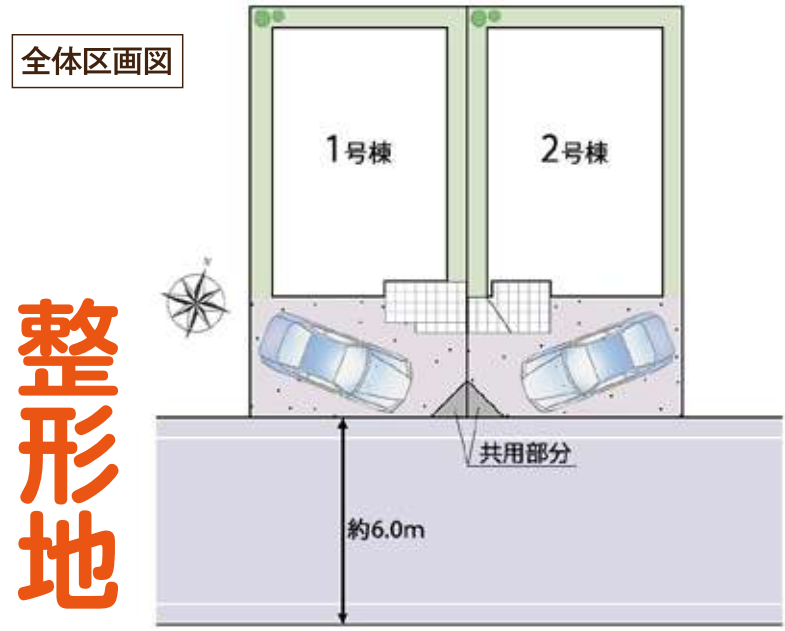

ロフト付き

陽光と風を感じる 明るく開放的な家。

川口市北園町
新築分譲住宅
全2棟

JR武蔵野線
東浦和駅徒歩15分

完成予想パース（実際とは多少異なることがあります）

南道路面

4 住宅性能等級
分野最高等級

新築分譲住宅
販売価格
[土地+建物]

3,590 (税込)
万円~

株式会社グッドホーム 03-5856-5390

■免許番号 / 東京都知事 (1) 第 105783 号 〒121-0813 東京都足立区竹の塚 1-40-6

1号棟 3LDK+ロフト+カースペース

- 敷地面積 / 74.90㎡(22.65坪)
- 建物面積 / 74.52㎡(22.53坪)
- 建築確認番号 / 第HPA-23-02360-1号

家族の会話がはずむ、対面キッチンとリビング内階段のあるプラン。コミュニケーションを大切にしたいご家族に最適です。

販売価格 (税込)
[土地+建物] **3,690万円**

2号棟 3LDK+ロフト+カースペース

- 敷地面積 / 74.11㎡(22.41坪)
- 建物面積 / 74.10㎡(22.40坪)
- 建築確認番号 / 第HPA-23-02361-1号

生活空間の可能性を広げることができるロフト&吹き抜けプラン。アイデア次第で使い方が広がります。

販売価格 (税込)
[土地+建物] **3,590万円**

川口市北園町(物件概要)