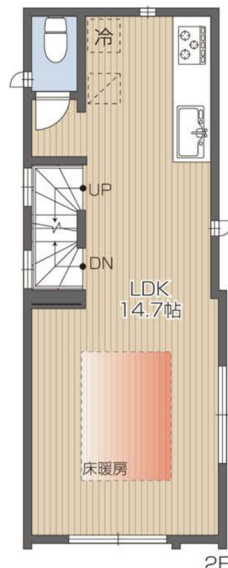

ブエナタウン

Buena-Town

スタイリッシュモダンスタイル / OP

川口市栄町3丁目

販売価格

5,980 (税込) 万円

カーナビには 川口市栄町3-3-17 とご入力ください。

- 所在地/川口市栄町3丁目3-17(住居表示)、3丁目113番6(地番) ■建物構造/木造サイディング張コロニアル葺3階建 ■土地権利/所有権 ■都市計画/市街化区域 ■用途地域/商業地域 ■地目/宅地
 - 建ぺい率/80%(90%) ■容積率/327% ■他の法令上の制限/準防火地域、高さ45m以下 ■設備/東京電力公営水道、東京ガス、本下水 ■道路/南側約5.4公道
 - 完成予定/令和5年2月中旬 ■引渡し時期/相談 ※図面と現況が異なる場合は現況優先といたします。 ※司法書士・土地家屋調査士・火災保険会社は弊社指定とさせていただきます。
- ※フラット35Sをご利用の際は、適合証明取得費用として別途¥121,000(税込)が必要となります。

広告厳禁

駅徒歩3分!南5.4M公道面の陽光あふれる新邸!

2LDK + S + 車庫 (軽自動車)

敷地面積/42.00㎡
延床面積/79.64㎡
(車庫部分5.89㎡含む)

1F床面積/26.13㎡

2F床面積/28.22㎡

3F床面積/25.29㎡

交通