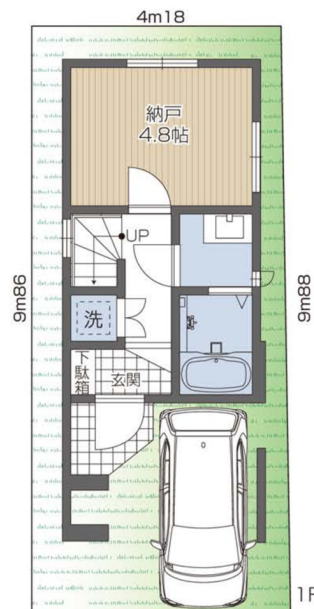

ブエナタウン

Buena-Town

スタイリッシュモダンスタイル / OP

川口市栄町3丁目

販売価格

5,980 (税込) 万円

カーナビには 川口市栄町3-3-17 とご入力ください。

- 所在地/川口市栄町3丁目3-17(住居表示)、3丁目113番6(地番) ■建物構造/木造サイディング張コロニアル葺3階建 ■土地権利/所有権 ■都市計画/市街化区域 ■用途地域/商業地域 ■地目/宅地
 - 建ぺい率/80%(90%) ■容積率/327% ■他の法令上の制限/準防火地域、高さ45m以下 ■設備/東京電力公営水道、東京ガス、本下水 ■道路/南側約5.4公道
 - 完成予定/令和5年2月中旬 ■引渡し時期/相談 ※図面と現況が異なる場合は現況優先といたします。 ※司法書士・土地家屋調査士・火災保険会社は弊社指定とさせていただきます。
- ※フラット35Sをご利用の際は、適合証明取得費用として別途¥121,000(税込)が必要となります。

広告厳禁

駅徒歩3分!南5.4M公道面の陽光あふれる新邸!

2LDK + S + 車庫 (軽自動車)

敷地面積/42.00㎡
延床面積/79.64㎡
(車庫部分5.89㎡含む)

1F床面積/26.13㎡

2F床面積/28.22㎡

3F床面積/25.29㎡

交通