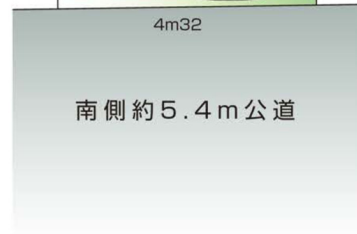

ブエナタウン

Buena-Town

スタイリッシュモダンスタイル / OP

川口市栄町3丁目

販売価格

5,980 (税込) 万円

カーナビには 川口市栄町3-3-17 とご入力ください。

- 所在地/川口市栄町3丁目3-17(住居表示)、3丁目113番6(地番) ■建物構造/木造サイディング張コロニアル葺3階建 ■土地権利/所有権 ■都市計画/市街化区域 ■用途地域/商業地域 ■地目/宅地
 - 建ぺい率/80%(90%) ■容積率/327% ■他の法令上の制限/準防火地域、高さ45m以下 ■設備/東京電力公営水道、東京ガス、本下水 ■道路/南側約5.4公道
 - 完成予定/令和5年2月中旬 ■引渡し時期/相談 ※図面と現況が異なる場合は現況優先といたします。 ※司法書士・土地家屋調査士・火災保険会社は弊社指定とさせていただきます。
- ※フラット35Sをご利用の際は、適合証明取得費用として別途¥121,000(税込)が必要となります。

広告厳禁

駅徒歩3分!南5.4M公道面の陽光あふれる新邸!

2LDK + S + 車庫 (軽自動車)

敷地面積/42.00㎡
延床面積/79.64㎡
(車庫部分5.89㎡含む)

1F床面積/26.13㎡

2F床面積/28.22㎡

3F床面積/25.29㎡

交通

JR京浜東北線

「川口」駅徒歩 **3** 分

埼玉高速鉄道

「川口元郷」駅徒歩 **16** 分

南西側バース

南東側バース

※バース外構イメージは図面をもとに描き起こしたもので実際とは多少異なります。

【フラット35】S対応