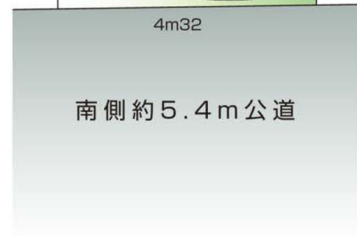

# Buena-Town

スタイリッシュモダンスタイル / OP

川口市栄町3丁目

販売価格

**5,980** (税込) 万円

カーナビには 川口市栄町3-3-17 とご入力ください。

- 所在地/川口市栄町3丁目3-17(住居表示)、3丁目113番6(地番) ■建物構造/木造サイディング張コロニアル葺3階建 ■土地権利/所有権 ■都市計画/市街化区域 ■用途地域/商業地域 ■地目/宅地
  - 建ぺい率/80%(90%) ■容積率/327% ■他の法令上の制限/準防火地域、高さ45m以下 ■設備/東京電力公営水道、東京ガス、本下水 ■道路/南側約5.4公道
  - 完成予定/令和5年2月中旬 ■引渡し時期/相談 ※図面と現況が異なる場合は現況優先といたします。 ※司法書士・土地家屋調査士・火災保険会社は弊社指定とさせていただきます。
- ※フラット35Sをご利用の際は、適合証明取得費用として別途¥121,000(税込)が必要となります。

**広告厳禁**

駅徒歩3分!南5.4M公道面の陽光あふれる新邸!

2LDK + S + 車庫 (軽自動車)

敷地面積/42.00㎡  
延床面積/79.64㎡  
(車庫部分5.89㎡含む)

1F床面積/26.13㎡

2F床面積/28.22㎡

3F床面積/25.29㎡

交通

JR京浜東北線

「川口」駅徒歩 **3** 分

埼玉高速鉄道

「川口元郷」駅徒歩 **16** 分

南西側バース

南東側バース

※バース外構イメージは図面をもとに描き起こしたもので実際とは多少異なります。