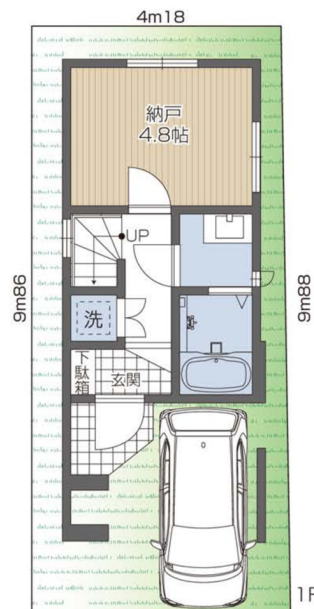

# Buena-Town

スタイリッシュモダンスタイル / OP

川口市栄町3丁目

販売価格

**5,980** (税込) 万円

カーナビには 川口市栄町3-3-17 とご入力ください。

- 所在地/川口市栄町3丁目3-17(住居表示)、3丁目113番6(地番) ■建物構造/木造サイディング張コロニアル葺3階建 ■土地権利/所有権 ■都市計画/市街化区域 ■用途地域/商業地域 ■地目/宅地
  - 建ぺい率/80%(90%) ■容積率/327% ■他の法令上の制限/準防火地域、高さ45m以下 ■設備/東京電力公営水道、東京ガス、本下水 ■道路/南側約5.4公道
  - 完成予定/令和5年2月中旬 ■引渡し時期/相談 ※図面と現況が異なる場合は現況優先といたします。 ※司法書士・土地家屋調査士・火災保険会社は弊社指定とさせていただきます。
- ※フラット35Sをご利用の際は、適合証明取得費用として別途¥121,000(税込)が必要となります。

**広告厳禁**

駅徒歩3分!南5.4M公道面の陽光あふれる新邸!

2LDK + S + 車庫 (軽自動車)

敷地面積/42.00㎡  
延床面積/79.64㎡  
(車庫部分5.89㎡含む)

1F床面積/26.13㎡

2F床面積/28.22㎡

3F床面積/25.29㎡

交通