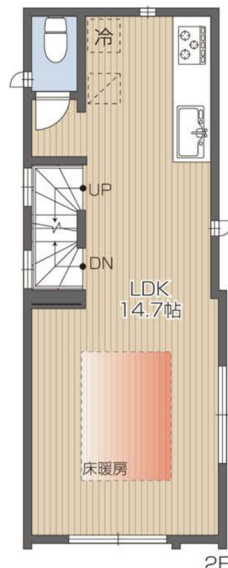

# Buena-Town

スタイリッシュモダンスタイル / OP

川口市栄町3丁目

販売価格

**5,980** (税込) 万円

カーナビには 川口市栄町3-3-17 とご入力ください。

- 所在地/川口市栄町3丁目3-17(住居表示)、3丁目113番6(地番) ■建物構造/木造サイディング張コロニアル葺3階建 ■土地権利/所有権 ■都市計画/市街化区域 ■用途地域/商業地域 ■地目/宅地
  - 建ぺい率/80%(90%) ■容積率/327% ■他の法令上の制限/準防火地域、高さ45m以下 ■設備/東京電力公営水道、東京ガス、本下水 ■道路/南側約5.4公道
  - 完成予定/令和5年2月中旬 ■引渡し時期/相談 ※図面と現況が異なる場合は現況優先といたします。 ※司法書士・土地家屋調査士・火災保険会社は弊社指定とさせていただきます。
- ※フラット35Sをご利用の際は、適合証明取得費用として別途¥121,000(税込)が必要となります。

**広告厳禁**

駅徒歩3分!南5.4M公道面の陽光あふれる新邸!

2LDK + S + 車庫 (軽自動車)

敷地面積/42.00㎡  
延床面積/79.64㎡  
(車庫部分5.89㎡含む)

1F床面積/26.13㎡

2F床面積/28.22㎡

3F床面積/25.29㎡

交通