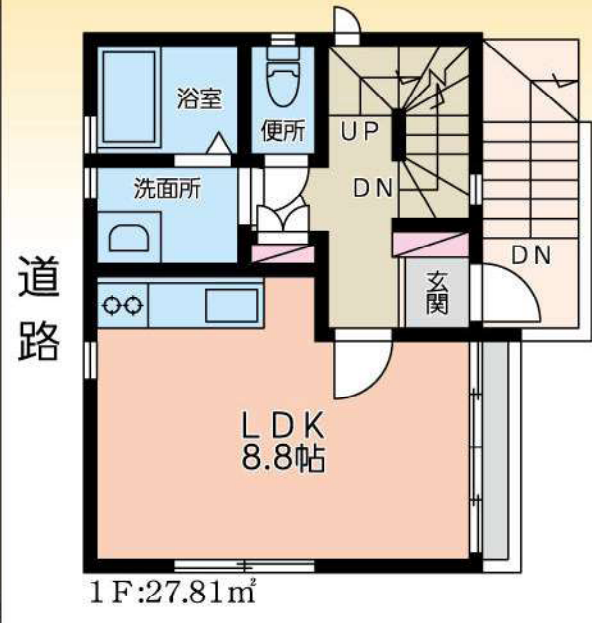

リフォーム住宅

芝下3

J R 京浜東北線
「蕨」駅徒歩26分

土地面積：46.79㎡(仮換地) 建物面積：83.43㎡ **販売価格 2,280**万円(税込)

- ライフインフォメーション**
- ヨークマート芝前川店.....370m
 - ファミリーマート川口芝高木店.....190m
 - 川口市立芝東中学校.....610m
 - 川口市立前川小学校.....390m
 - 川口さかえ幼稚園.....180m
 - 川口芝下郵便局.....300m

- ◇周辺施設充実
- ◇住環境良好
- ◇子育てに最適!!

【物件概要】

- 所在地/川口市芝下3丁目24-22(住居表示)
- 土地面積/44.35㎡(従前地)・46.79㎡(仮換地)
- 地目/宅地
- 建ぺい率/60%
- 建物構造/木・鉄筋コンクリート造スレート葺地下1階付2階建
- 建物面積/83.43㎡
- 接道状況/東5.4m公道
- 備考/区画整理地内
- 土地権利/所有権
- 用途地域/第1種住居地域
- 容積率/200%
- 設備/本下水・プロパンガス
- 現況/空家
- 引渡日/相談

平成1年2月築

【リフォーム内容】

ユニットバス・キッチン・洗面・トイレ 新規交換

クロス張替
 一部フローリングCF張
 クリーニング