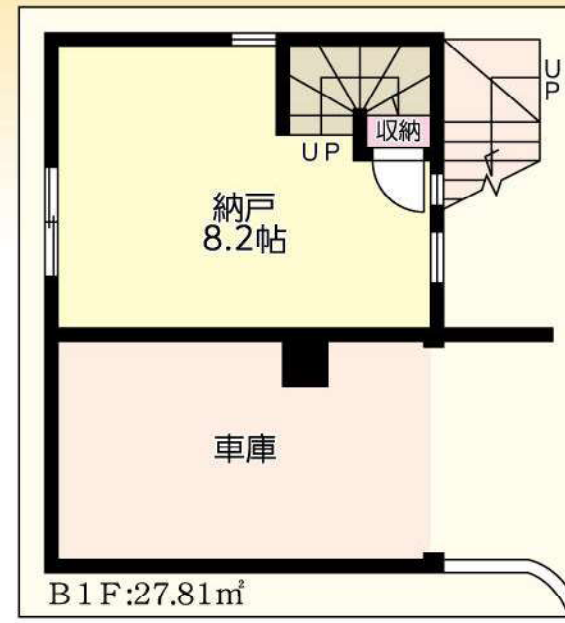

リフォーム住宅

芝下3

J R 京浜東北線
「蕨」駅徒歩26分

土地面積：46.79㎡(仮換地) 建物面積：83.43㎡ **販売価格 2,280**万円(税込)

- ライフインフォメーション**
- ヨークマート芝前川店.....370m
 - ファミリーマート川口芝高木店.....190m
 - 川口市立芝東中学校.....610m
 - 川口市立前川小学校.....390m
 - 川口さかえ幼稚園.....180m
 - 川口芝下郵便局.....300m

- ◇周辺施設充実
- ◇住環境良好
- ◇子育てに最適!!

【物件概要】

- 所在地/川口市芝下3丁目24-22(住居表示)
- 土地面積/44.35㎡(従前地)・46.79㎡(仮換地)
- 地目/宅地
- 建ぺい率/60%
- 建物構造/木・鉄筋コンクリート造スレート葺地下1階付2階建
- 建物面積/83.43㎡
- 接道状況/東5.4m公道
- 備考/区画整理地内
- 土地権利/所有権
- 用途地域/第1種住居地域
- 容積率/200%
- 設備/本下水・プロパンガス
- 現況/空家
- 引渡日/相談